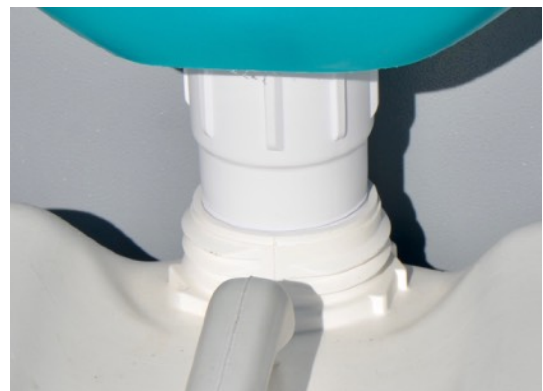

# Fonctionnement

Tous nos urinoirs sont équipés d'une valve assurant l'étanchéité olfactive du système

Dans la partie arrière de notre mobilier, le bidon s'emboîte parfaitement dans la bonde. Pas de tuyau, ni raccord, le fonctionnement est gravitaire. Pas de contact possible avec l'urine.

Une poignée de chaque côté permet une manutention aisée du mobilier.